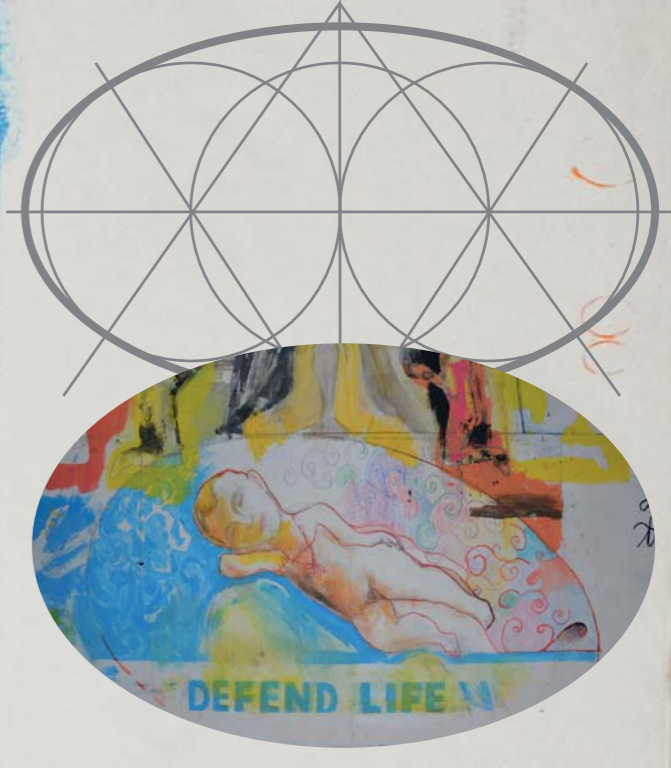

CALENDARIO PROGRAMMA

Sabato 25 maggio, dalle 14.30 alle 18.00

laboratorio in working progress aperto al pubblico guidato dall'artista Antonio Centomo in cui si sperimenteranno varie tecniche di action painting (necessaria la prenotazione al numero 333 7272633)

Sabato 8 giugno ore 17.30

inaugurazione ed esposizione del percorso svolto (dal 16 febbraio al 1 giugno 2019) e finissage working progress laboratoriale